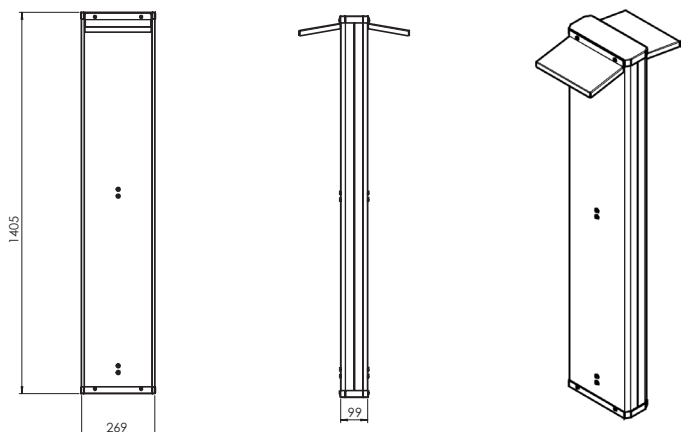

SCANOFFICE SOLAR

11/2024

SY-2111A - Sähköauton latauslaitteen tolppa

Scanoffice Solarin tyylikäs lataustolppa on helpoin tapa asentaa lataus- asema pihaan. Siihen voidaan kiinnittää mikä tahansa latauslaite helpos- ti ja nopeasti. Myös kaapelointi tolppaan on helppoa ja tolpan sisälle voi asentaa esimerkiksi Abox 160 -jakorasian.

Tolppa tulee valmiiksi kasattuna ja se on valmistettu kestävästä maalatusta galvanoidusta teräksestä. Tolppaan voidaan asentaa kaksi latauslaitetta.

- Kestävä kotimainen teline kahdelle latauslaitteelle
- Sopii kaikille latauslaitteille
- Tyylikkäällä lipalla säältä suojaan, parantaa latausaseman käyttöikää
- Helppo asentaa 60mm pyörötolppaan mukana toimitetuilla ruuveilla
- Testattu IK10-testien mukaisesti

Materiaali: Galvanoitu maalattu teräs
Paino: 16kg
Väri: Musta
Takuu: 2 vuotta
Mukana kiinnitysruuvit ja läpivientikumi

Mittakuvat

Maahantuoja:

**SCANOFFICE
SOLAR**

Juvanmalmintie 11
02970 ESPOO
Puh. (09) 290 2240
info@scanoffice.fi
www.scanoffice.fi